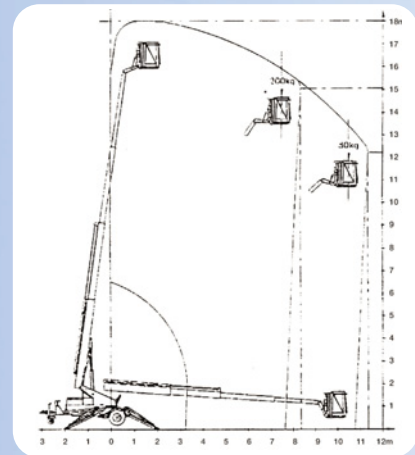

- schnell und sicher nach oben
- für Innen- und Außeneinsätze
- kostengünstig und einfach zu bedienen

Technische Daten

DENKA-LIFT 1800

Arbeitshöhe max.	18,00 m
Plattformhöhe max.	16,00 m
seitl. Reichweite max.	11,30 m
Korbtraglast	200 kg
Eigengewicht	1925 kg
Transportlänge	7,70 m
Transporthöhe	2,10 m
Transportbreite	1,80 m
Antrieb	Batt. u. 230V
Drehbereich	endlos
Abstützbreite	4,10 x 4,10 m